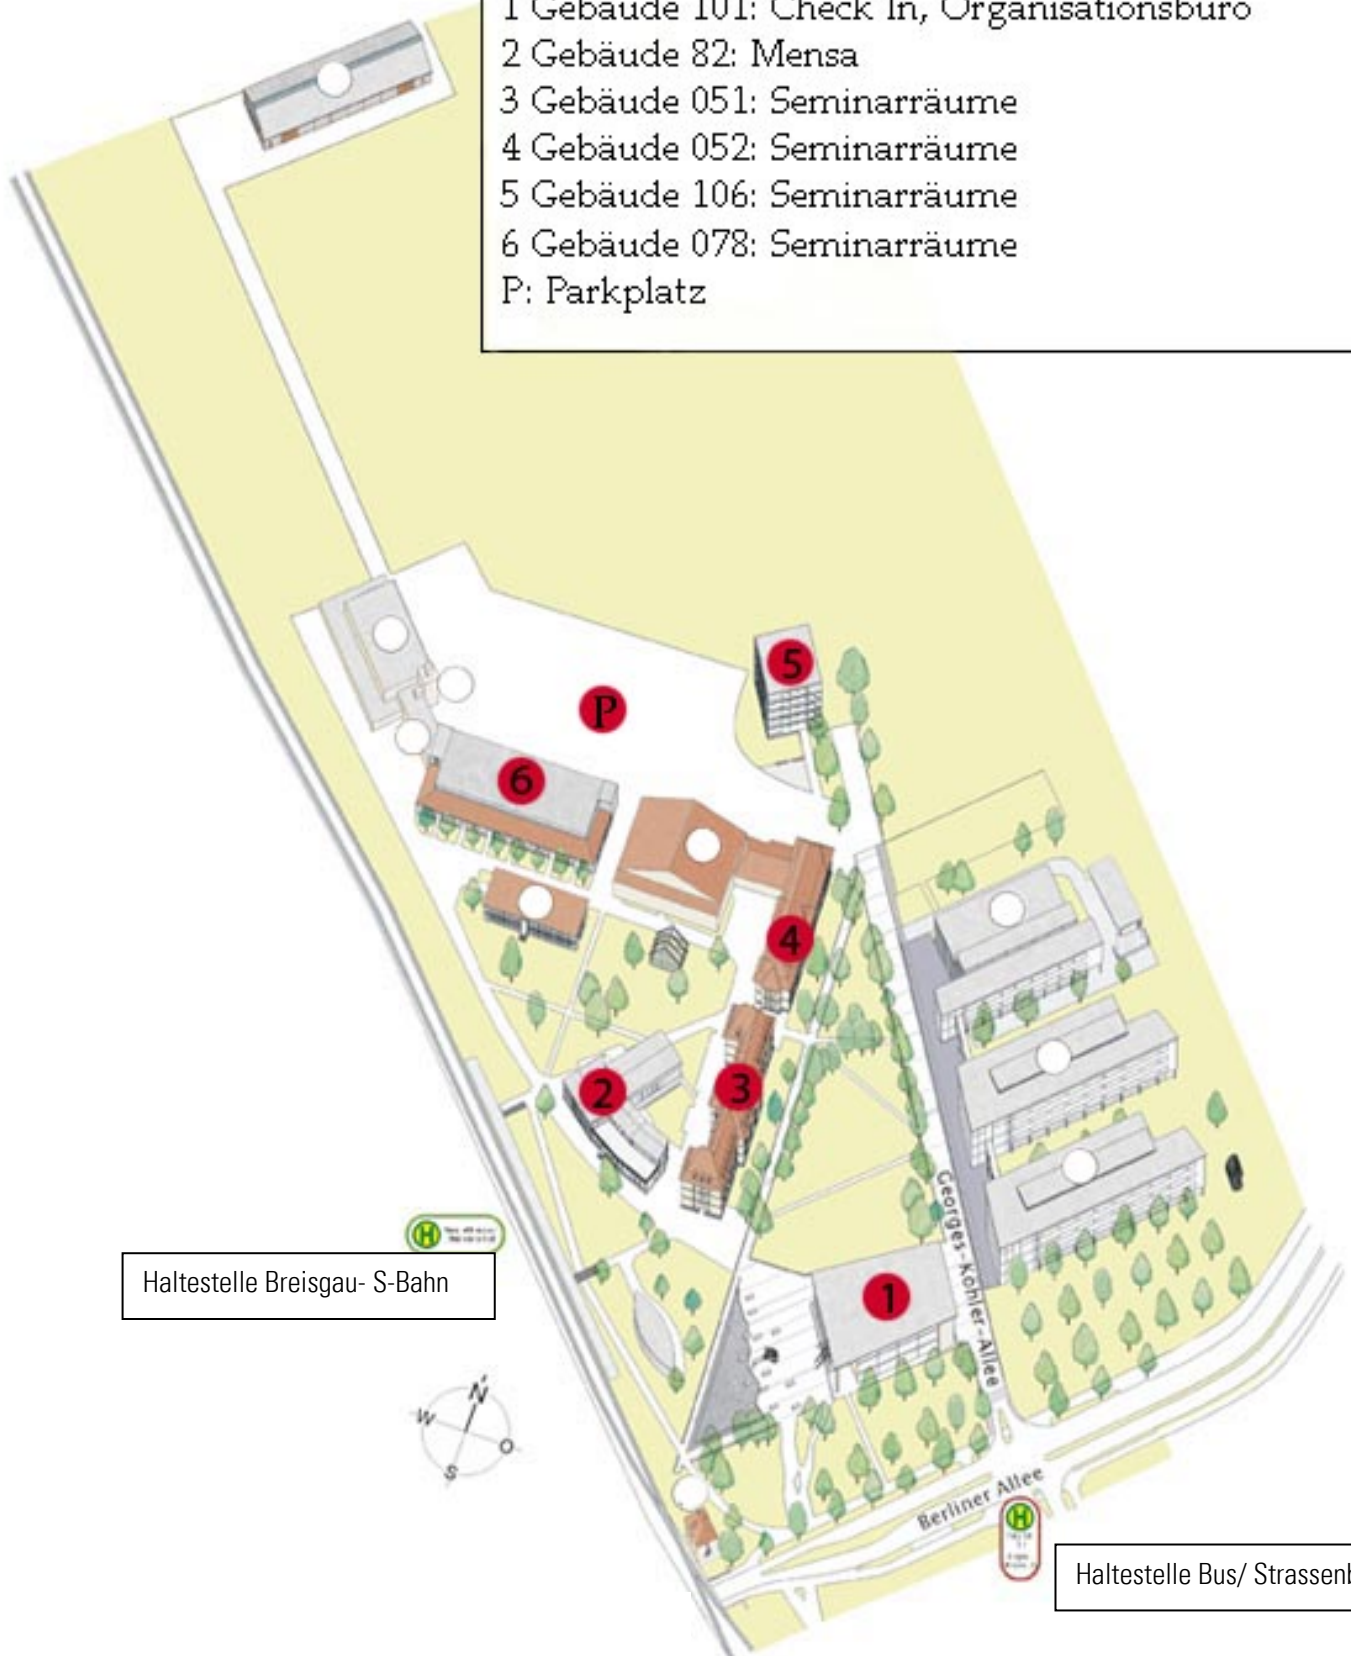

Technische Fakultät
 Albert-Ludwigs-Universität Freiburg
 Georges-Köhler-Allee 101
 79110 Freiburg

Ganz in der Nähe der Neue Messe!

Anfahrt auch unter:

<http://www.tf.uni-freiburg.de/kontakt/index.html#4>

- 
Caritas-Tagungszentrum, Wintererstr. 17-19
 (Unterkunft Dozentinnen, HP- Networking- Abend, Abschlußabend, Dozentinnenstammtisch)
- 
Jugendherberge Freiburg, Kartäuserstr. 151

Technische Fakultät Freiburg

- 1 Gebäude 101: Check In, Organisationsbüro
- 2 Gebäude 82: Mensa
- 3 Gebäude 051: Seminarräume
- 4 Gebäude 052: Seminarräume
- 5 Gebäude 106: Seminarräume
- 6 Gebäude 078: Seminarräume
- P: Parkplatz

Haltestelle Breisgau- S-Bahn

Haltestelle Bus/ Strassenbahn